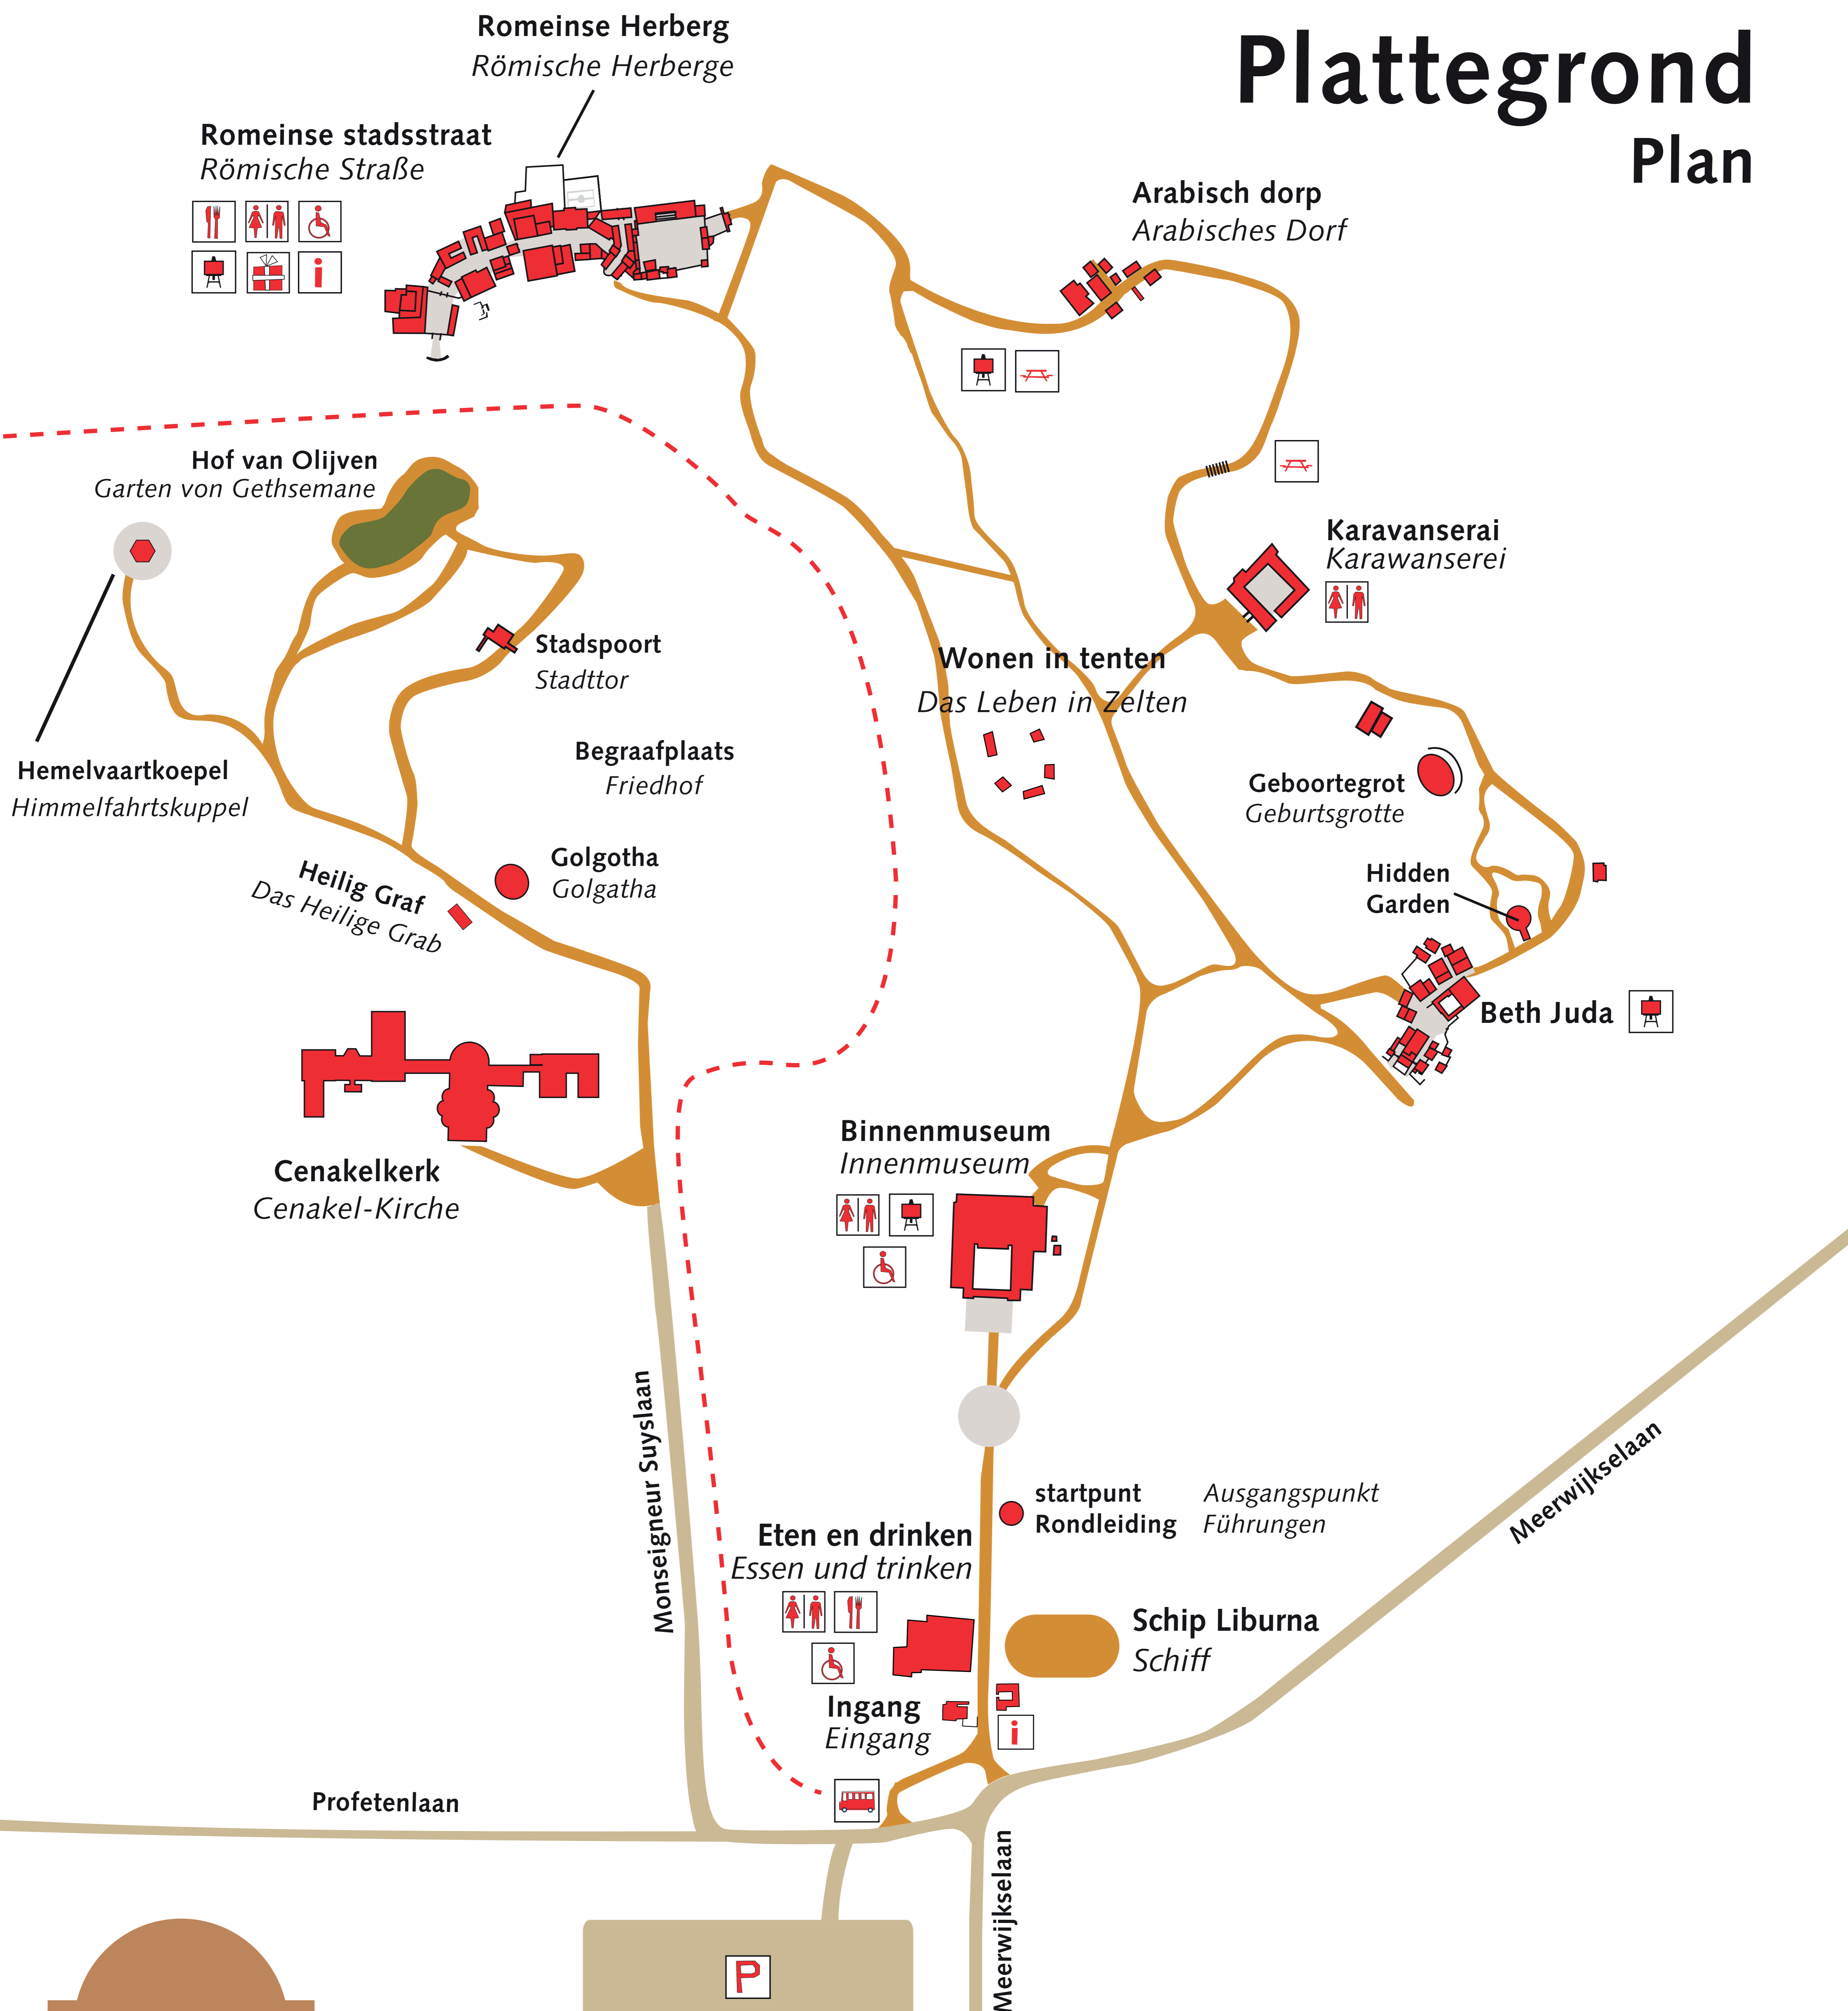

# Plattegrond Plan

- |                                                                                     |                                               |                                                                                       |                                                           |                                                                                       |                                  |
|-------------------------------------------------------------------------------------|-----------------------------------------------|---------------------------------------------------------------------------------------|-----------------------------------------------------------|---------------------------------------------------------------------------------------|----------------------------------|
|  | Tentoonstelling<br>Ausstellung                |  | Toilet<br>Toilette                                        |  | Bus                              |
|  | Shop                                          |  | Restaurant                                                |  | Picknickplaats<br>Picknick-Platz |
|  | Gehandicaptentoilet<br>Barrierefreie Toilette |  | Info/Bezoekerscentrum<br>Info/Besucherzentrum<br>Aquaduct |  | Parkeren<br>Parkplatz            |